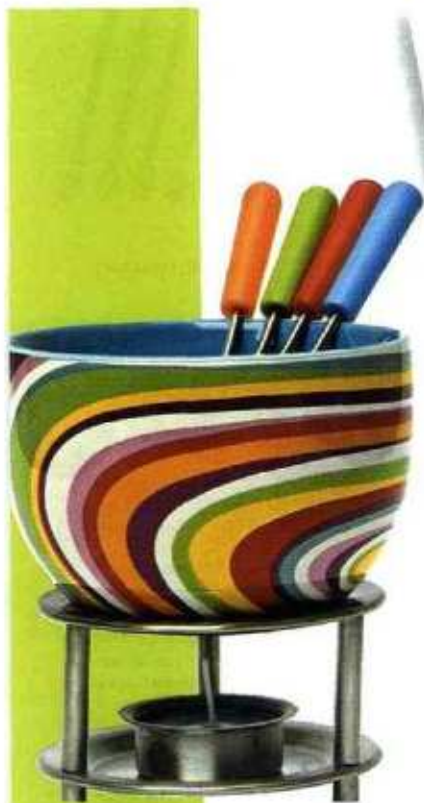

## & La recette de Juliette par Juliette Josse

Appareil à fondue psychédélique.  
On allume la bougie et c'est parti ! 20 €,  
Le **Torchon à Carreaux**.

Ma fondue  
au chocolat  
Comment résister à cette bonne odeur  
de chocolat dans la maison ?

Spécial chocolat,  
cet appareil est vendu  
avec des moules plaques  
pour des chocolats  
de toutes les formes.

Service à fondue avec  
plateau tournant et  
thermostat intégré, pour  
garder le chocolat à la  
bonne température. Fondue  
Color,