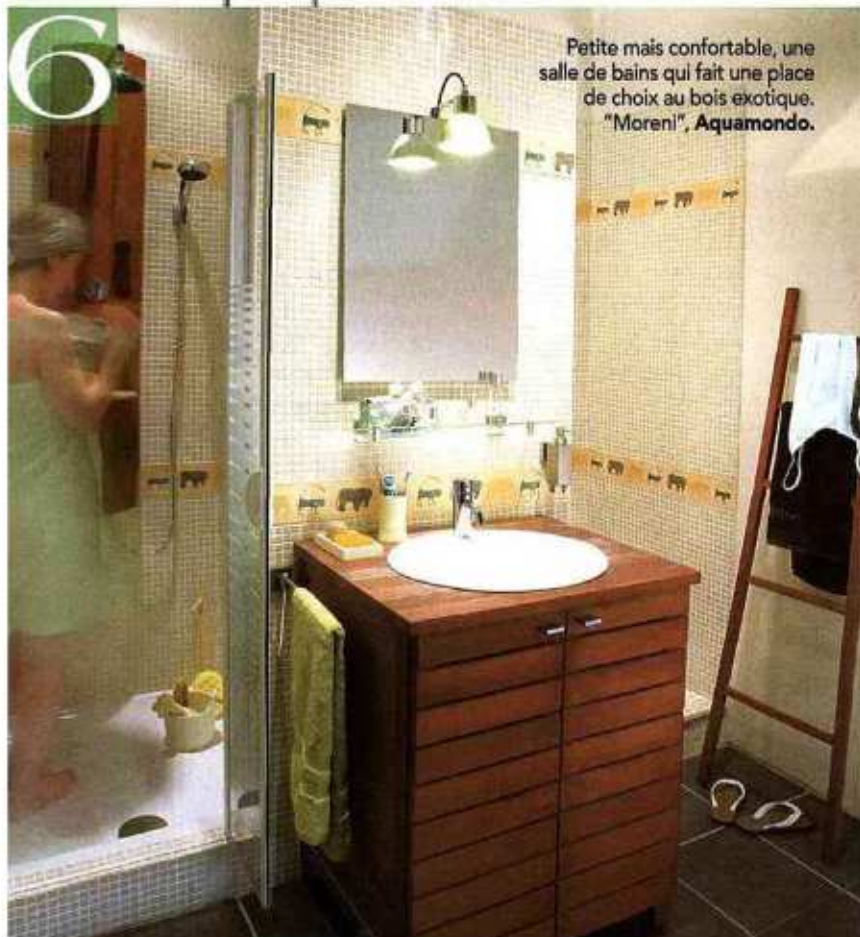

GAIN DE PLACE

“Je suis très contente de ma salle de bains, douillette et astucieuse”

**Sculpturale**

Cette colonne de douche a beaucoup d'allure avec sa crosse élancée qui soutient la pomme de tête. *Caractéristiques: les courbes du tableau de commande en teck sont rehaussées par une tablette assortie. Mitigeur thermostatique, douchette main à un jet avec système anticalcaire à picots souples.*

**D**ans cette salle de bains de 6 mètres carrés qui se devait d'accueillir les toilettes, faute de place ailleurs, l'espace a été optimisé au maximum: une vaste douche d'un côté, un coin W.-C. confortable de l'autre et, au premier plan, un meuble vasque surmonté d'un miroir. C'est rationnel et efficace. La douche bénéficie d'une surface appréciable et les toilettes peuvent être complétées de meubles de rangement de faible profondeur ou d'étagères. L'ambiance se veut exotique avec un carrelage mosaïque souligné d'un listel d'animaux sauvages stylisés et beaucoup de teck. Le meuble deux portes, tout d'abord, en teck massif et le plan de toilette en teck lamellé. La colonne d'hydromassage et sa tablette font aussi appel à cette essence tout comme le caillbotis ou le porte-serviettes version échelle.

**Les points forts**

**LA COLONNE MULTIFONCTION** qui, outre la pomme de tête et la douchette à main, se dote de sept buses de massage orientables. De quoi satisfaire toutes les envies et s'offrir douche tonique ou relaxante. Avec un receveur de 100 x 80 cm, le recul est suffisant. **LA VASQUE** encastrée en porcelaine blanche qui met en valeur la couleur soutenue du bois. **LA REPRISE DE CARRELAGE MURAL** dans la douche. L'absence de rupture agrandit visuellement la pièce.

**Raffiné**

En "Solidstone", un disque extraplat finement ajouré en guise de vasque. *Caractéristiques: Ø 42 x H 4.2 cm.*

Petite mais confortable, une salle de bains qui fait une place de choix au bois exotique. "Moreni", Aquamondo.